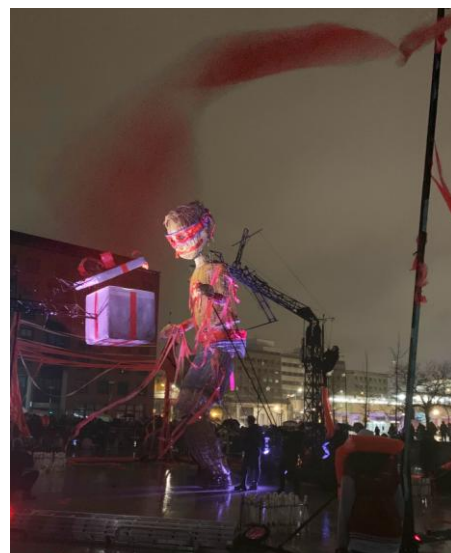

atelier création de lettres en osier pour le spectacle "Mo et le Ruban Rouge", Mo découvre son cadeau